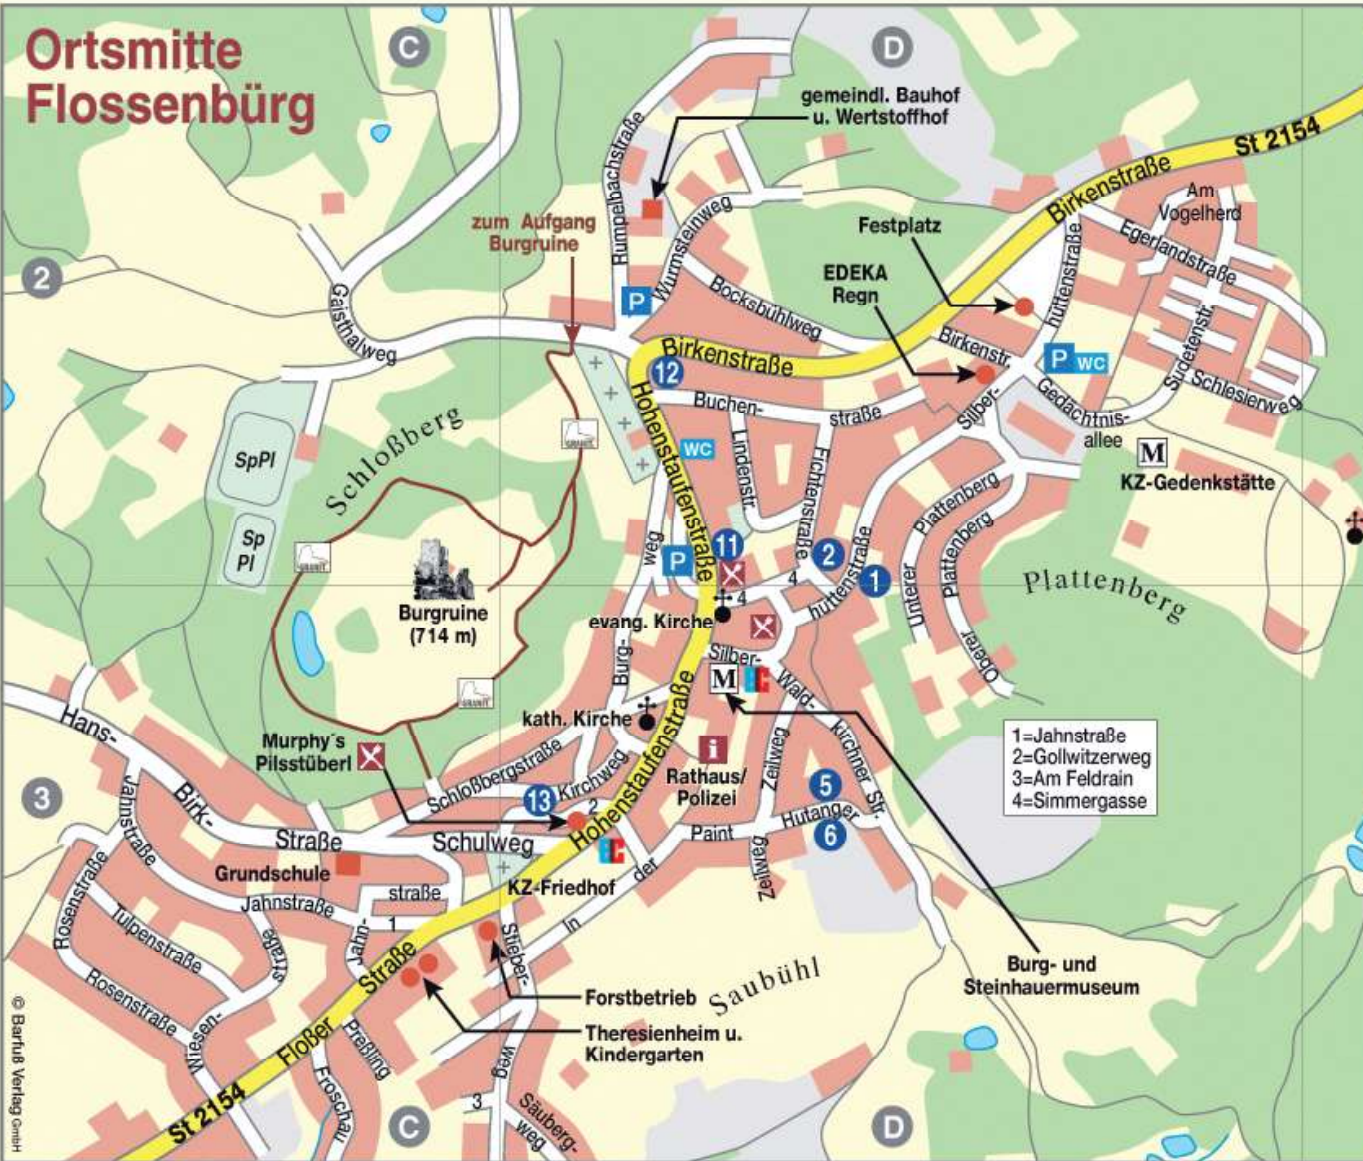

# Ortsmitte Flossenbürg

## Quartiergeber in Flossenbürg:

- 1 Ferienhaus Bärnschmied
- 2 Privatpension Frauenreuther
- 5 Ferienwohnung Gmeiner
- 6 Ferienwohnung Hacker
- 11 Gasthof Schloßberg
- 12 Ferienwohnung Haus Torwiese
- 13 Ferienwohnung Weberfriedl

**1-13** Standort der Quartiergeber

(Rund)Weg des Granits  
(für Kinderwagen nicht geeignet)

© Barfuß Verlag GmbH

Freier Platz 4 • 98639 Walldorf  
Telefon 03693 / 890 814 • Telefax 03693 / 890 661  
[www.verlag-barfuss.de](http://www.verlag-barfuss.de)