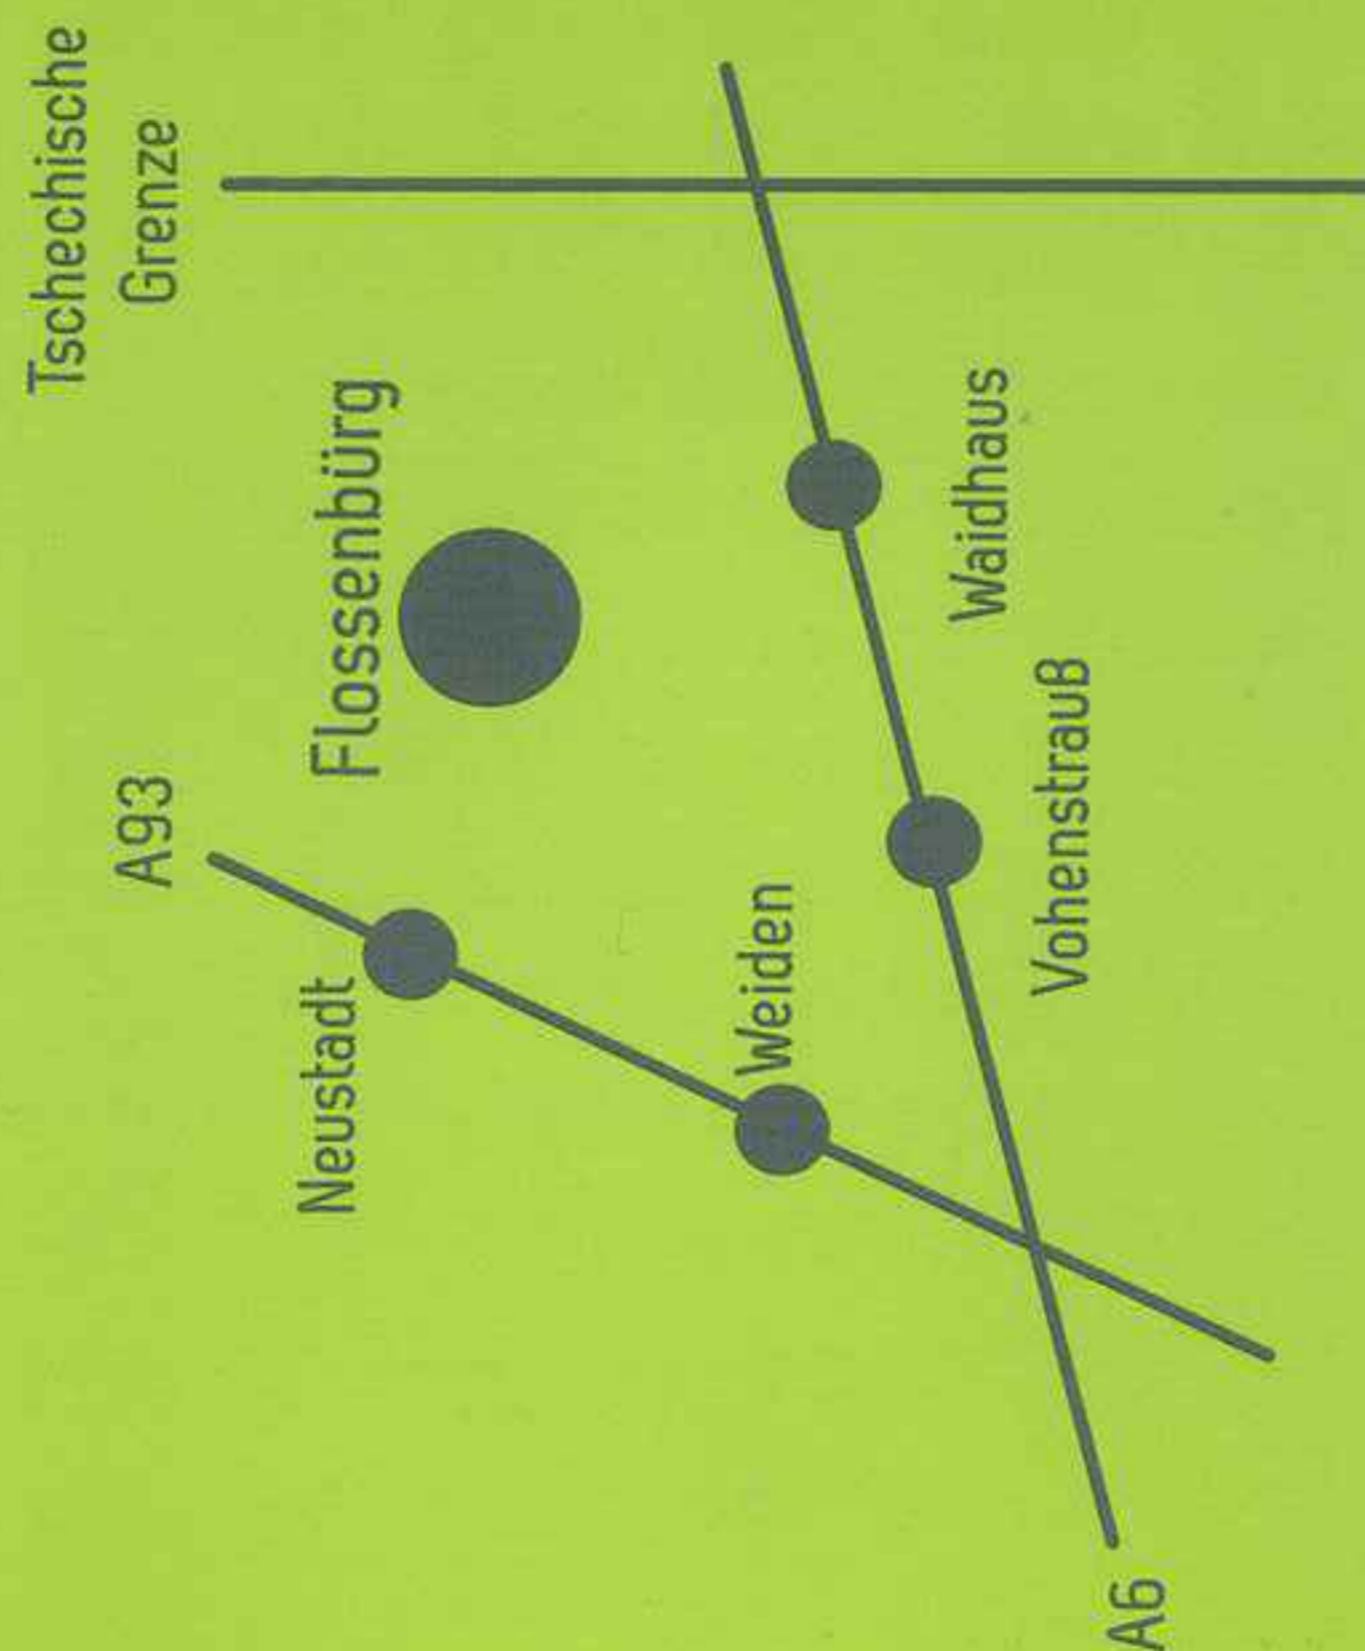

So finden Sie uns