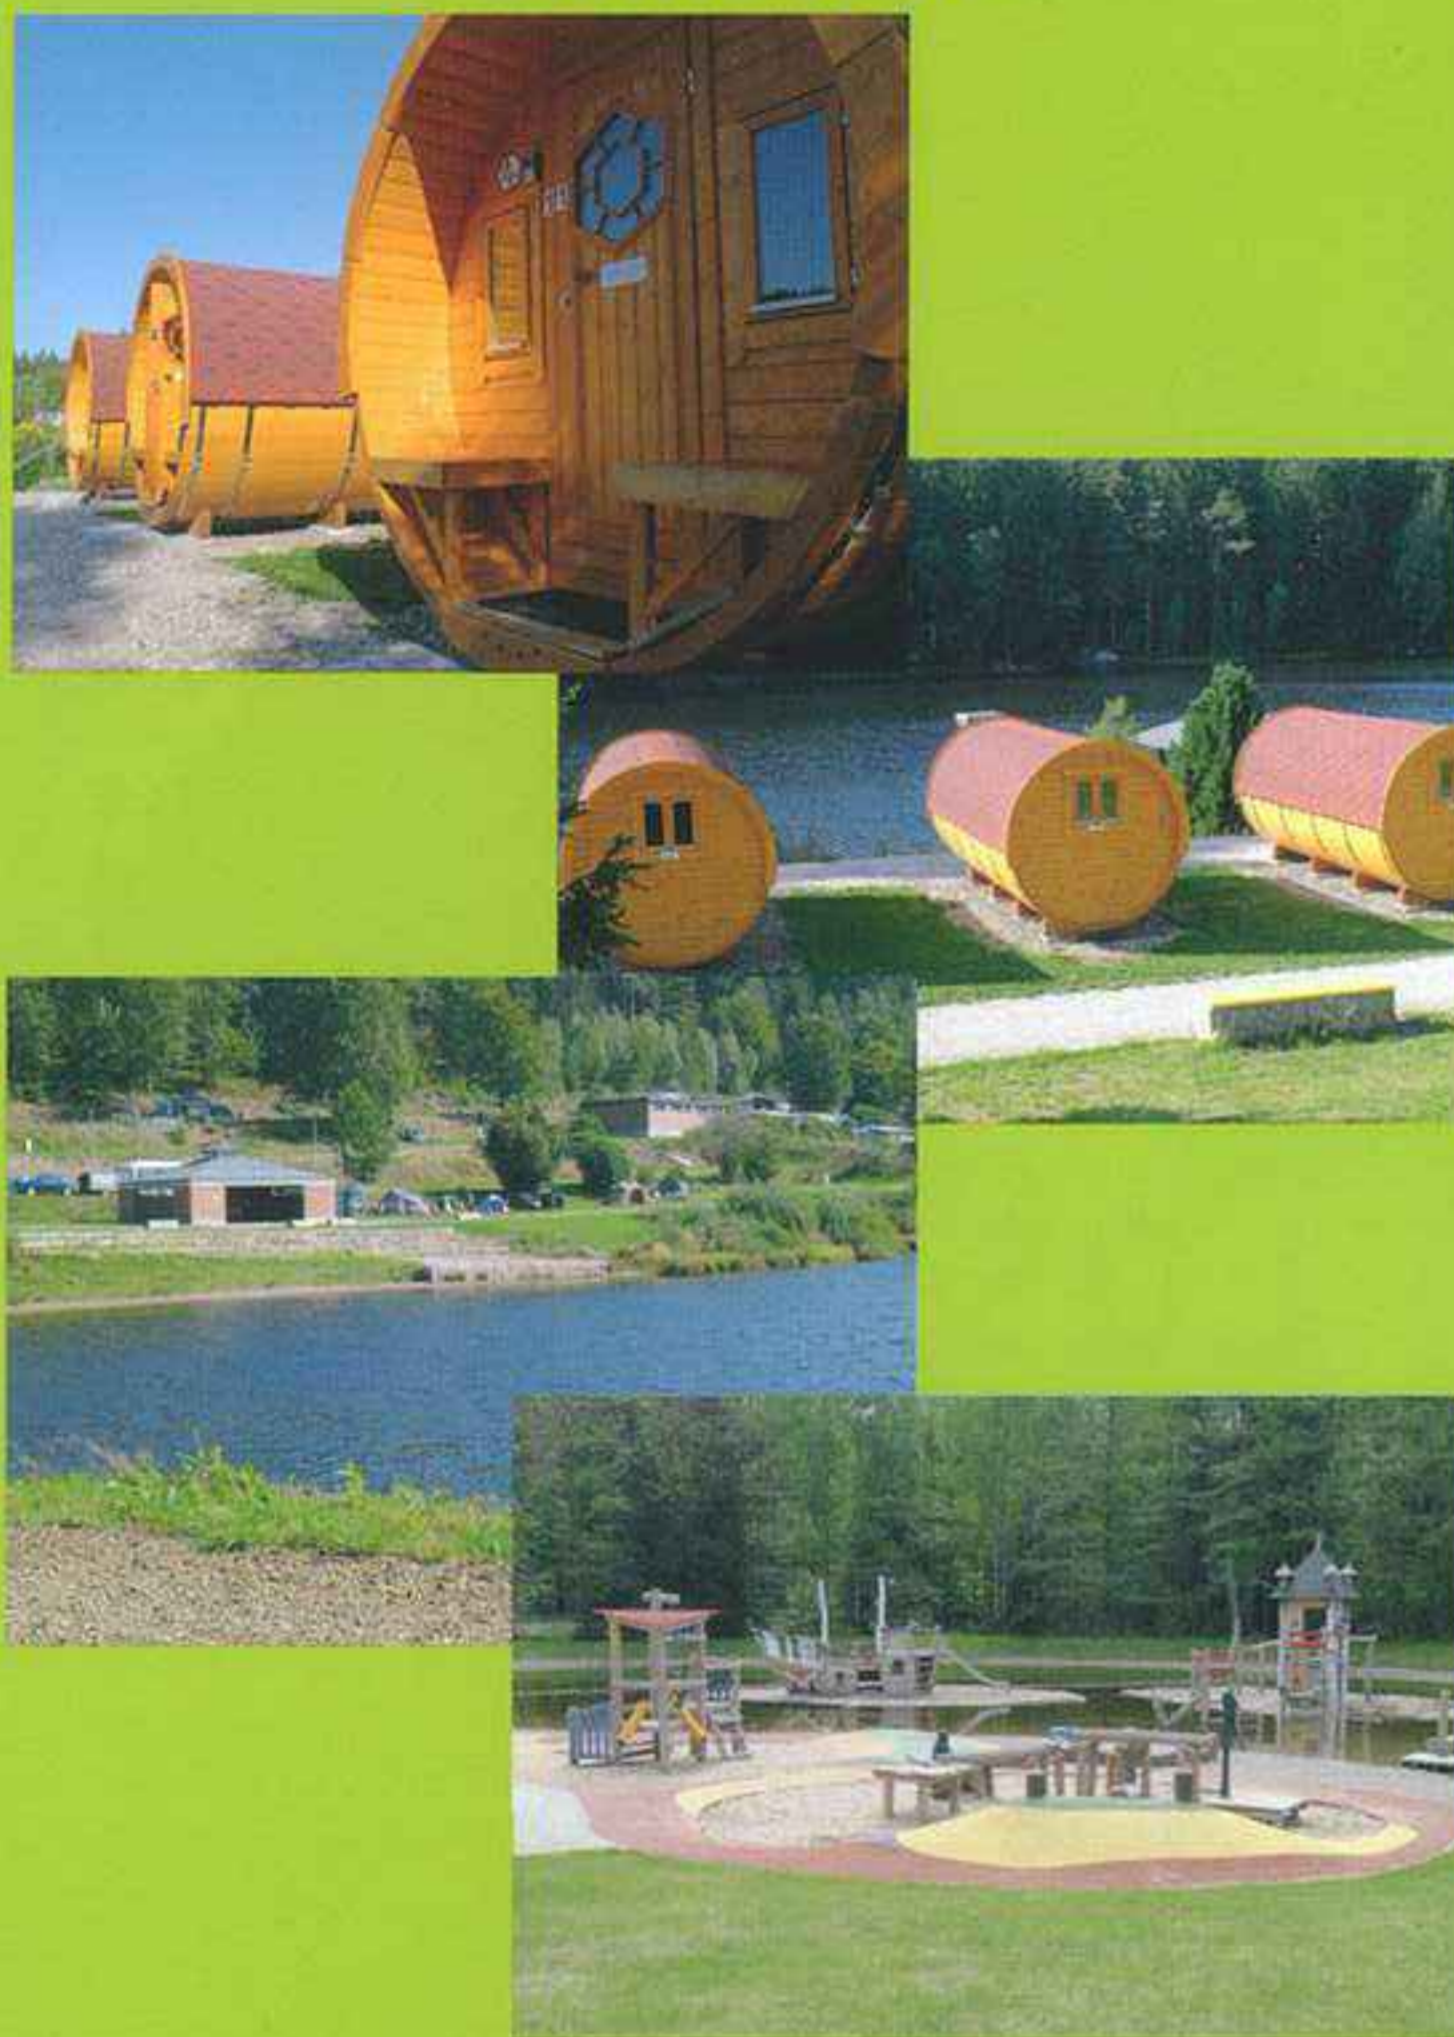

Für die ganze Familie

NEU: Nutzen Sie unsere Onlinebuchung!

Tipp!

Zur Burgruine oder zum Mittelpunkt Mitteleuropas. Flossenbürg ist ein Paradies für Wanderfreunde und Radfahrer. Hier ist für jeden etwas dabei!

Freizeit- und Campinganlage Gaisweiher
Gaisweiher 1
92696 Flossenbürg
Bayern / Oberpfalz
Deutschland

Wir freuen uns auf Ihren Besuch!

Eindrücke

Was wir bieten

- Dauer- und Durchgangsstellplätze
- Kostenloser Zugang zum Badesee
- Eine idyllische Wanderlandschaft
- Eine Grillhütte für 100 Personen
- Unkomplizierte Onlinebuchung
- Einen großen Jugendzeltplatz
- Waschmaschinen / Trockner
- Herrliche Badelandschaften
- Moderne Sanitärgebäude
- Großzügige Liegewiese
- Apartmentvermietung
- Schlaffassvermietung
- Gasflaschenverkauf
- E-Bike-Vermietung
- Gutscheine
- Kegelbahn